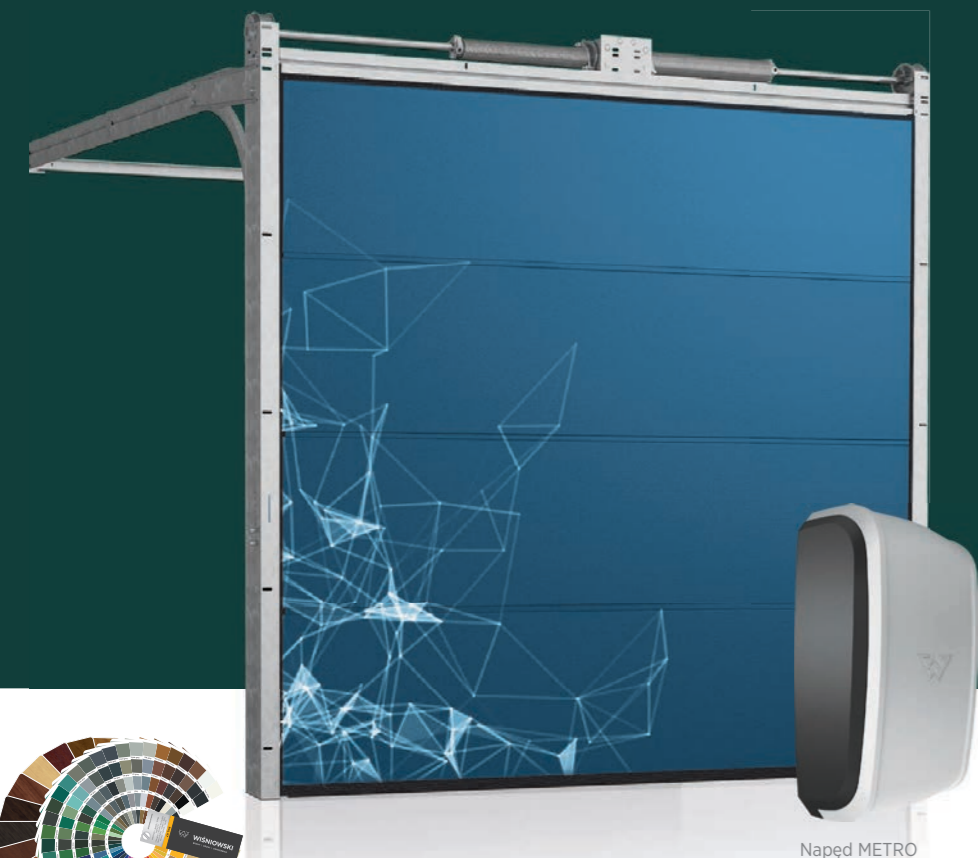

Wybierz automatyczną bramę garażową WIŚNIOWSKI wraz z inteligentnym systemem sterowania Connexoon lub Ri-Co i ciesz się komfortem oraz bezpieczeństwem.

Napęd METRO

Kolory z palety RAL,
okleiny imitujące drewno,
stal i inne powierzchnie